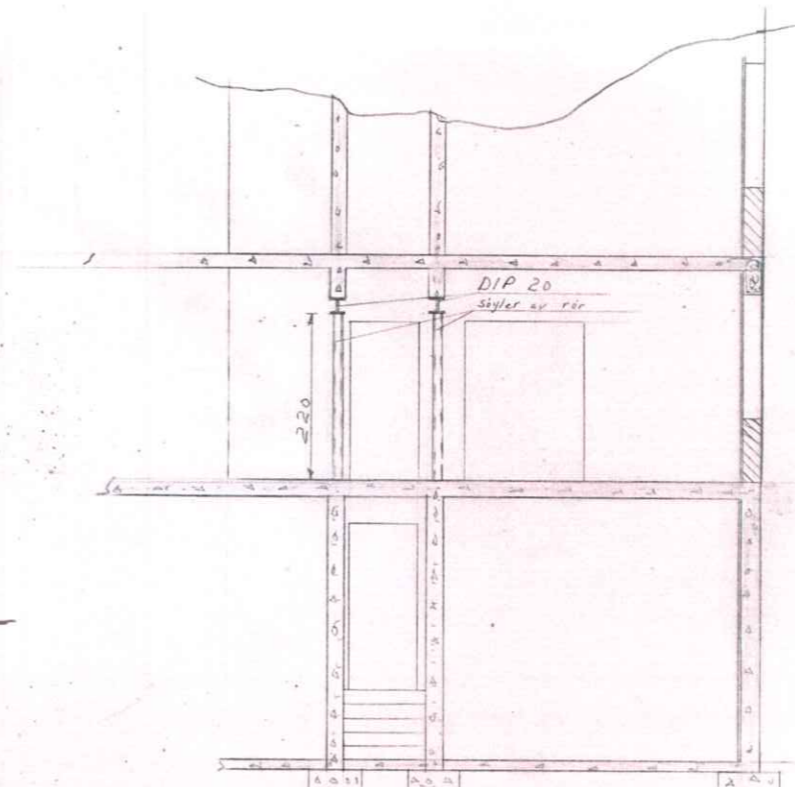

snitt A-A

NEDFASAPPEET 1/100

snitt B-B

Lenrik Herredshus, Gibostad  
 M = 1:50  
 5/9-71 & Teg. 1-4

Borealis Arkitekter as  
 Storgata 124  
 Boks 1131, N-9261 Tromsø  
 Telefon 77 66 34 00  
 Telefax 77 66 34 01  
 tromsoe@borealisark.no