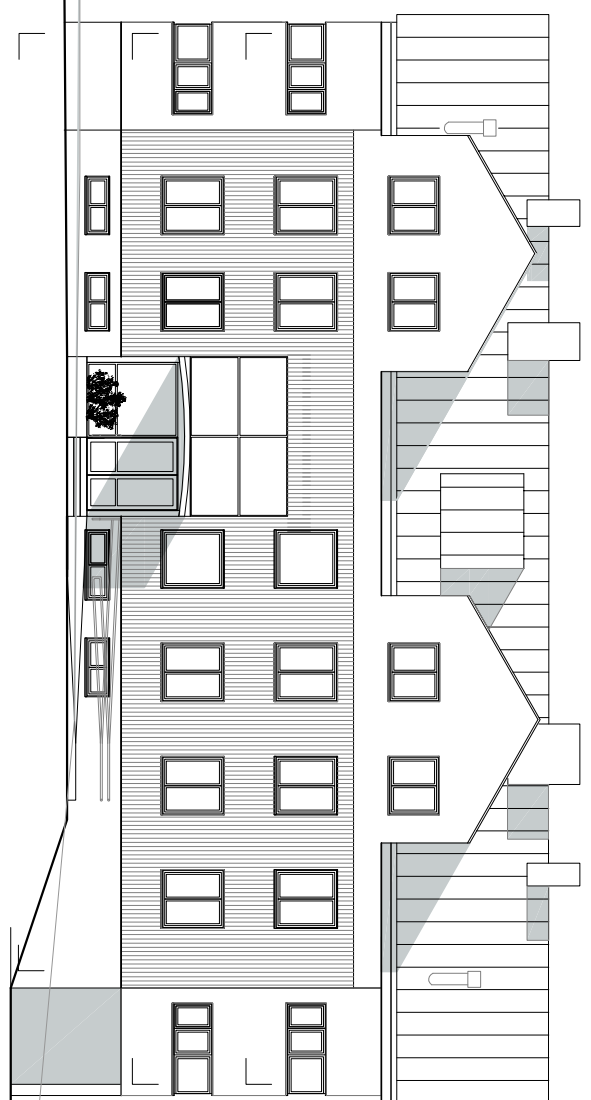

Fasade mot sør-vest

Snitt

Fasade mot nord-vest

Fasade mot sør-øst

Fasade mot nord-øst

Rammesøknad

NILS JØRGEN GUNDERSEN
GIBOSTAD HERREDSHUS- TILBYGG - OMBYGGING

Kontr.

Fasader og snitt

Saksbehandler
IR/RV

Målestokk
1:200

Dato
20.10.2008

Tegn.nr.
A.4151

Borealis Arkitekter as
Storgata 124
P.b. 1131,N-9261 Tromsø
Telefon 77 66 34 00
Telefax 77 66 34 01
tromsø@borealisark.no