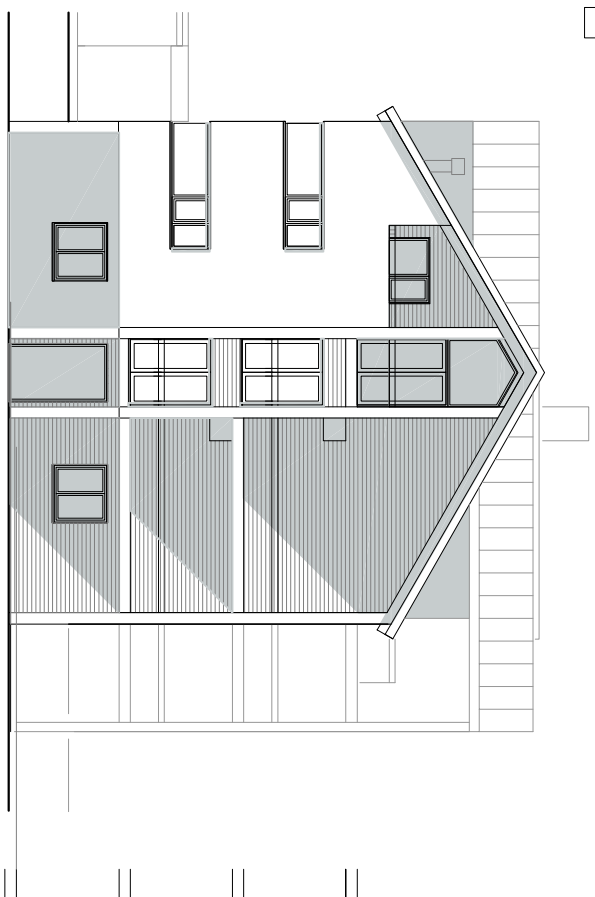

Fasade mot sør-vest

Snitt

Fasade mot nord-vest

Fasade mot sør-øst

Fasade mot nord-øst

Rammesøknad

NILS JØRGEN GUNDERSEN
GIBOSTAD HERREDSHUS- TILBYGG - OMBYGGING

Kontr.

Fasader og snitt

Saksbehandler
IR/RV

Målestokk
1:200

Dato
20.10.2008

Tegn.nr.
A.4151

Borealis Arkitekter as
Storgata 124
P.b. 1131,N-9261 Tromsø
Telefon 77 66 34 00
Telefax 77 66 34 01
tromsø@borealisark.no