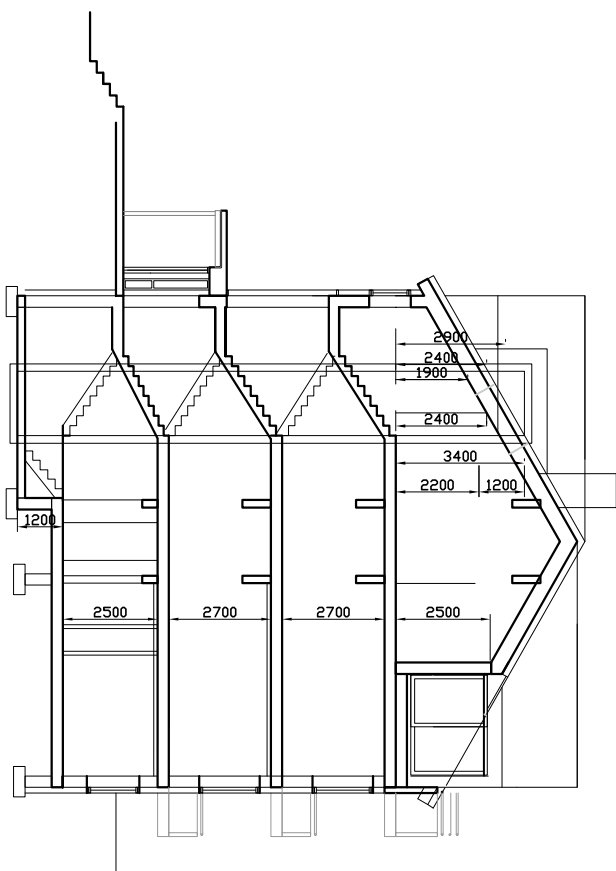

Fasade mot sør-vest

Snitt

Fasade mot nord-vest

Fasade mot sør-øst

Fasade mot nord-øst

Rammesøknad

NILS JØRGEN GUNDERSEN
GIBOSTAD HERREDSHUS- TILBYGG - OMBYGGING

Kontr.

Fasader og snitt

Saksbehandler
IR/RV

Målestokk
1:200

Dato
20.10.2008

Tegn.nr.
A.4151

Borealis Arkitekter as
Storgata 124
P.b. 1131,N-9261 Tromsø
Telefon 77 66 34 00
Telefax 77 66 34 01
tromsø@borealisark.no