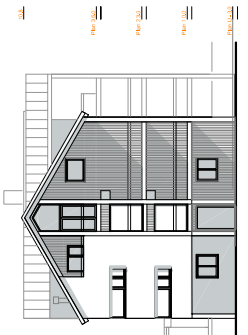

Fasade mot sør - vest

Fasade mot nord-vest

Fasade mot sør-øst

Snitt

Fasade mot nord-øst

Rammesøknad

NILS JØRGEN GUNDERSEN	Kontr.
GIBOSTAD HERREDSHUS TILLBYGG - OMBYGGING	

Situasjonsplanm med fasader og snitt	Saksbehandler IR/RV	Målestokk 1:1000/500	Dato 20.10.2008	Tegn.nr. A.4002
--------------------------------------	------------------------	-------------------------	--------------------	--------------------