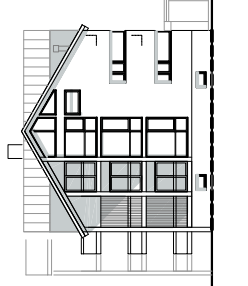

Fasade mot sør - vest

Fasade mot nord-vest

Fasade mot sør-øst

Snitt

Fasade mot nord-øst

Rammesøknad

NILS JØRGEN GUNDERSEN	Kontr.
GIBOSTAD HERREDSHUS TILLBYGG - OMBYGGING	

Situasjonsplanm med fasader og snitt	Saksbehandler IR/RV	Målestokk 1:1000/500	Dato 20.10.2008	Tegn.nr. A.4002
--------------------------------------	------------------------	-------------------------	--------------------	--------------------