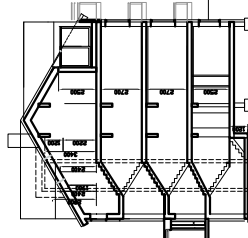

Fasade mot sør - vest

Fasade mot nord-vest

Fasade mot sør-øst

Snitt

Fasade mot nord-øst

Rammesøknad

NILS JØRGEN GUNDERSEN	Kontr.
GIBOSTAD HERREDSHUS TILLBYGG - OMBYGGING	

Situasjonsplanm med fasader og snitt	Saksbehandler IR/RV	Målestokk 1:1000/500	Dato 20.10.2008	Tegn.nr. A.4002
--------------------------------------	------------------------	-------------------------	--------------------	--------------------